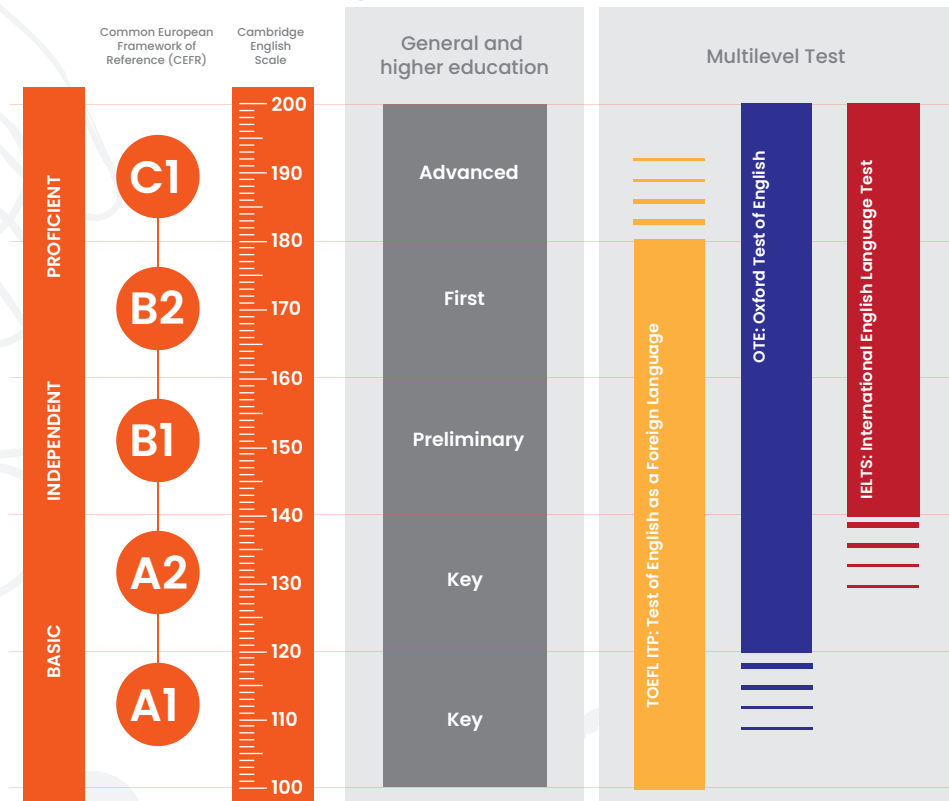

Clases presenciales

Interactivas

Audiovisuales

Plataforma
Brightspace

Método directo,
comunicativo
y literario

Clubs de
conversación

Cultura
del idioma

Desarrollo de las cuatro
habilidades: listening,
speaking, reading y writing

NIVELES

Elemental | Pre-intermedio | Intermedio

Cambridge English Qualifications

*Se realiza examen diagnóstico (si es que cuenta con conocimientos previos).

Programa: teens/adults	Modulo (Semestral)	Nivel (CEFR)	Certificación
BASICO	1	Elemental (A1)	
	2	Pre-intermedio (A2)	KET / OTE / IELTS
INTERMEDIO	1	Intermedio (B1)	
	2	Intermedio (B1+)	PET / OTE / IELTS
CURSO SABÁTINO	Sábados 9:00 - 14:00 H	*Certificación de nivel bajo diagnostico al termino del nivel correspondiente	Inscripción semestral: \$700.00 Mensualidad: \$1200.00

DURACIÓN

Elementary (A1)

Enero 2024–Junio 2024

Pre-intermediate (A2)

Febrero 2024 – Junio 2024

INSCRIPCIÓN

Semestral

Módulo A y Módulo B